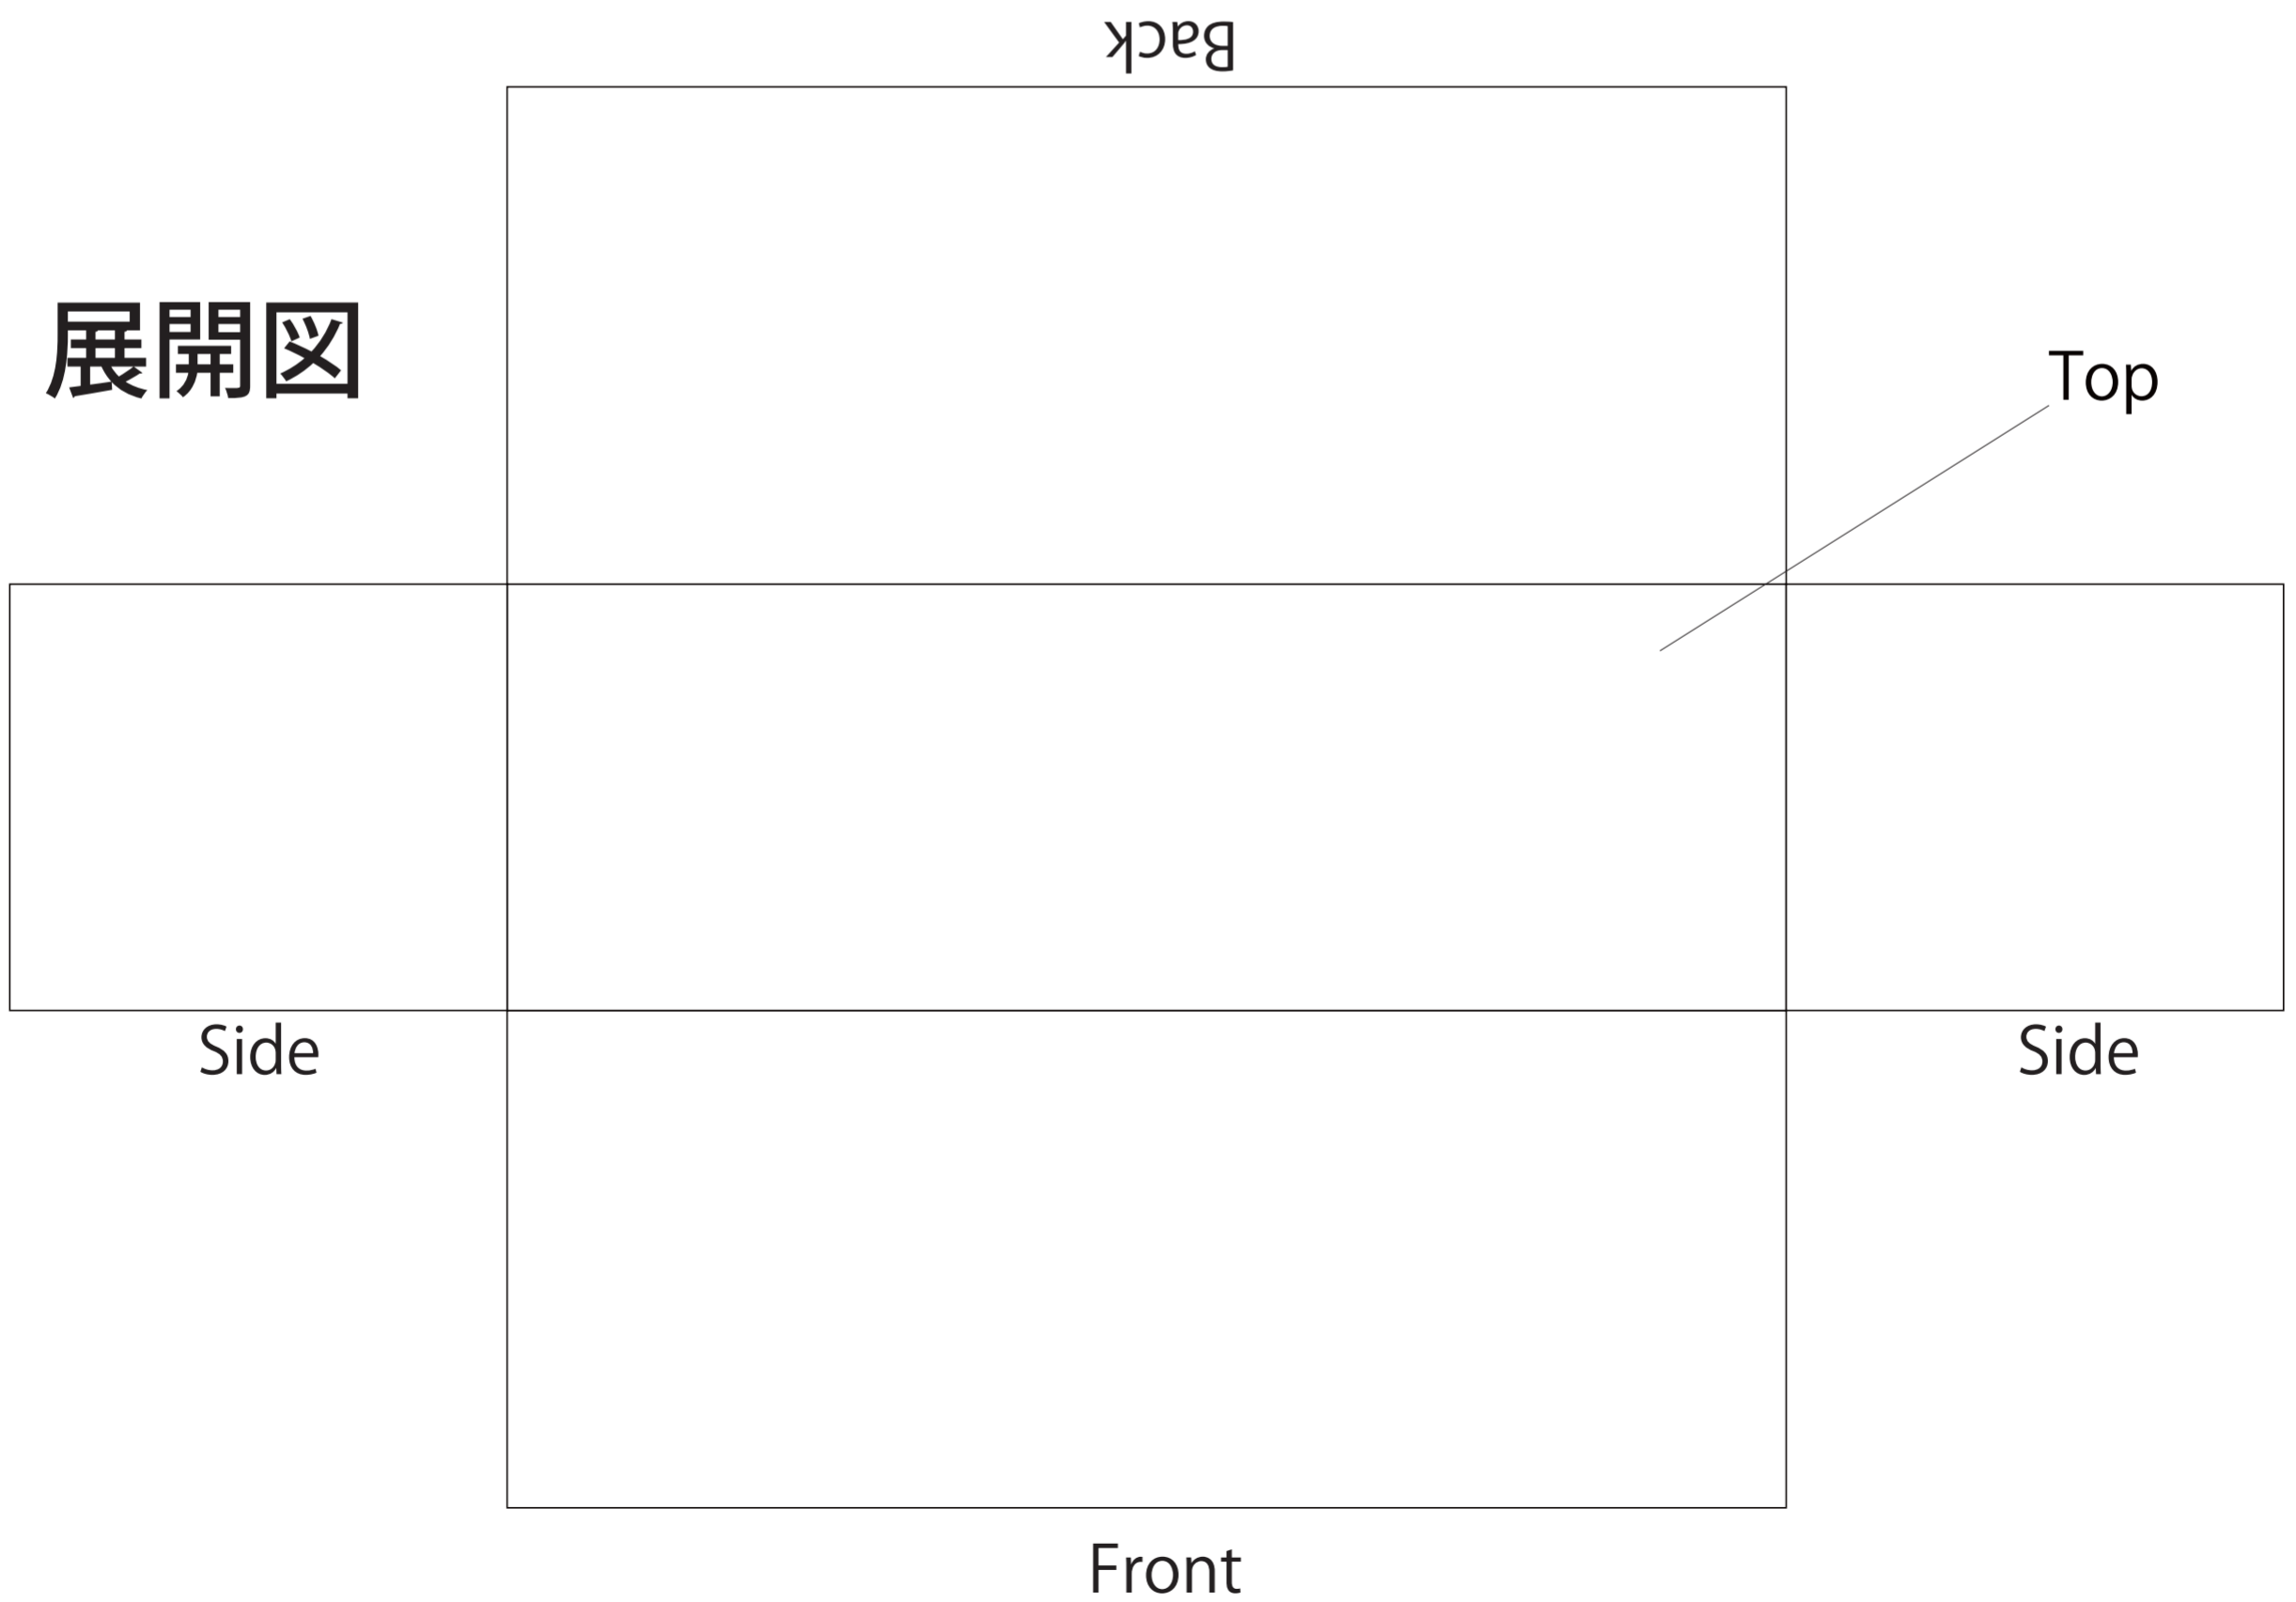

縮尺：10%

Table cover

180cm × 60cm × H69cm

展開図

縮尺：10%

Table cover

180cm × 45cm × H69cm

展開図

Table cover

180cm × 60cm × H69cm

縮尺：10%

展開図

Table cover

180cm × 45cm × H69cm

縮尺：10%

展開図