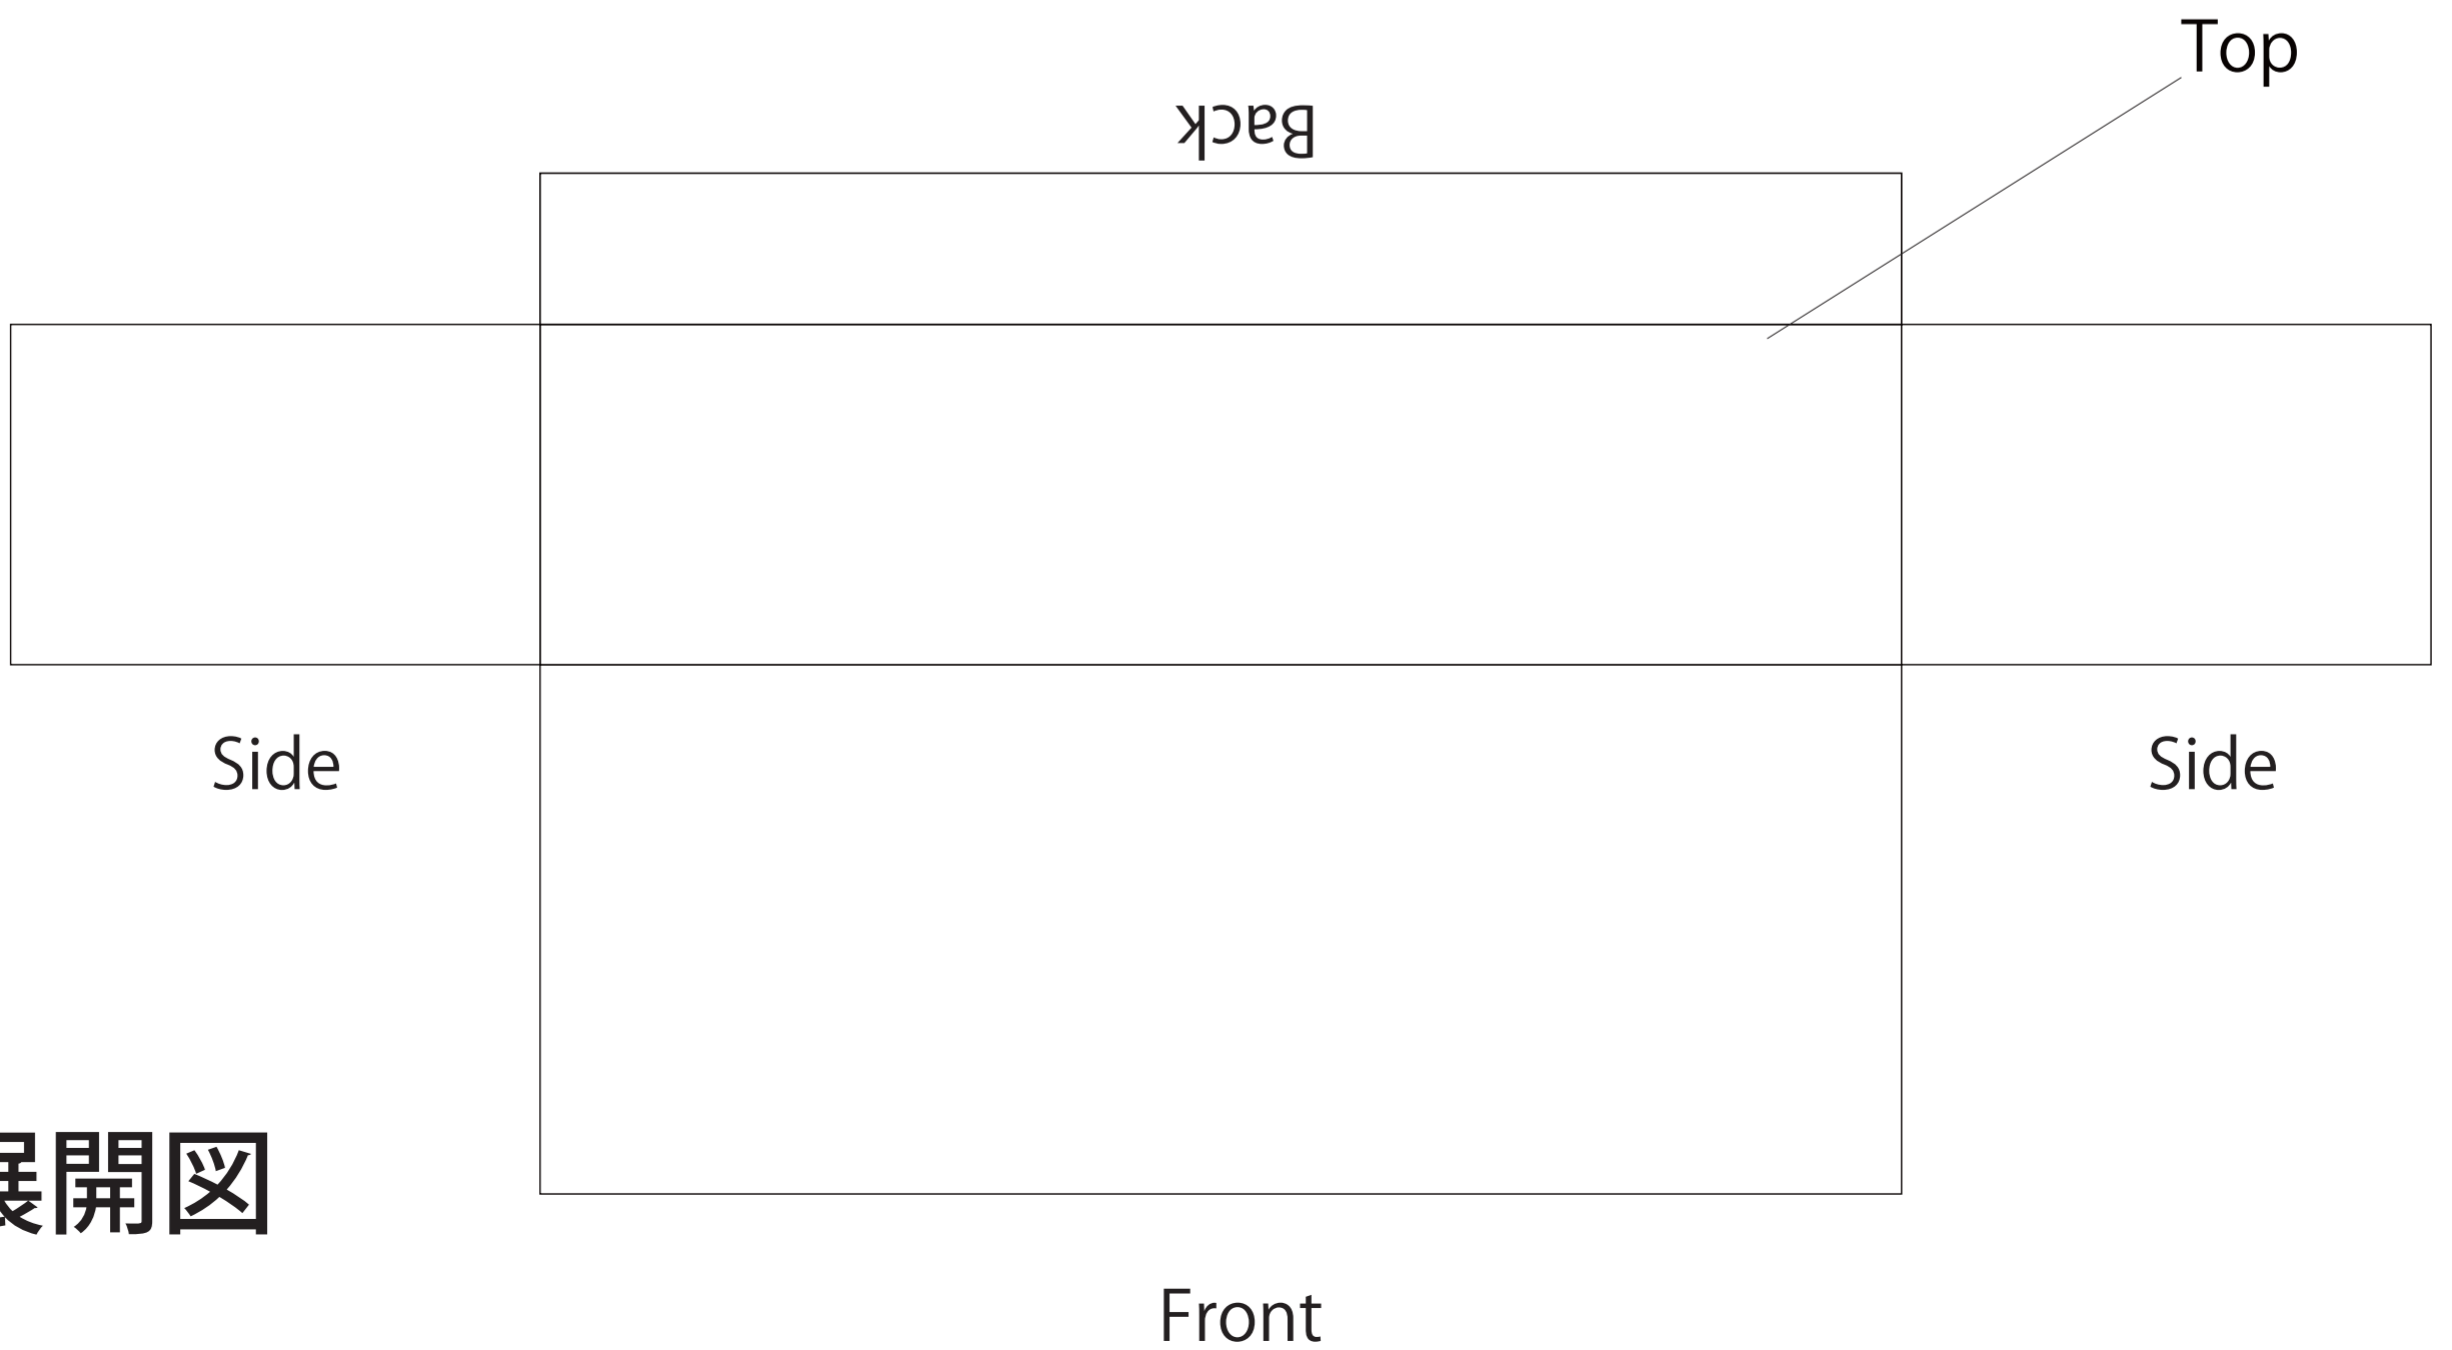

縮尺：10%

Table cover

180cm × 60cm × H69cm

展開図

縮尺：10%

Table cover

180cm × 45cm × H69cm

展開図

Table cover

180cm × 60cm × H69cm

縮尺：10%

展開図

Table cover

180cm × 45cm × H69cm

縮尺：10%

展開図