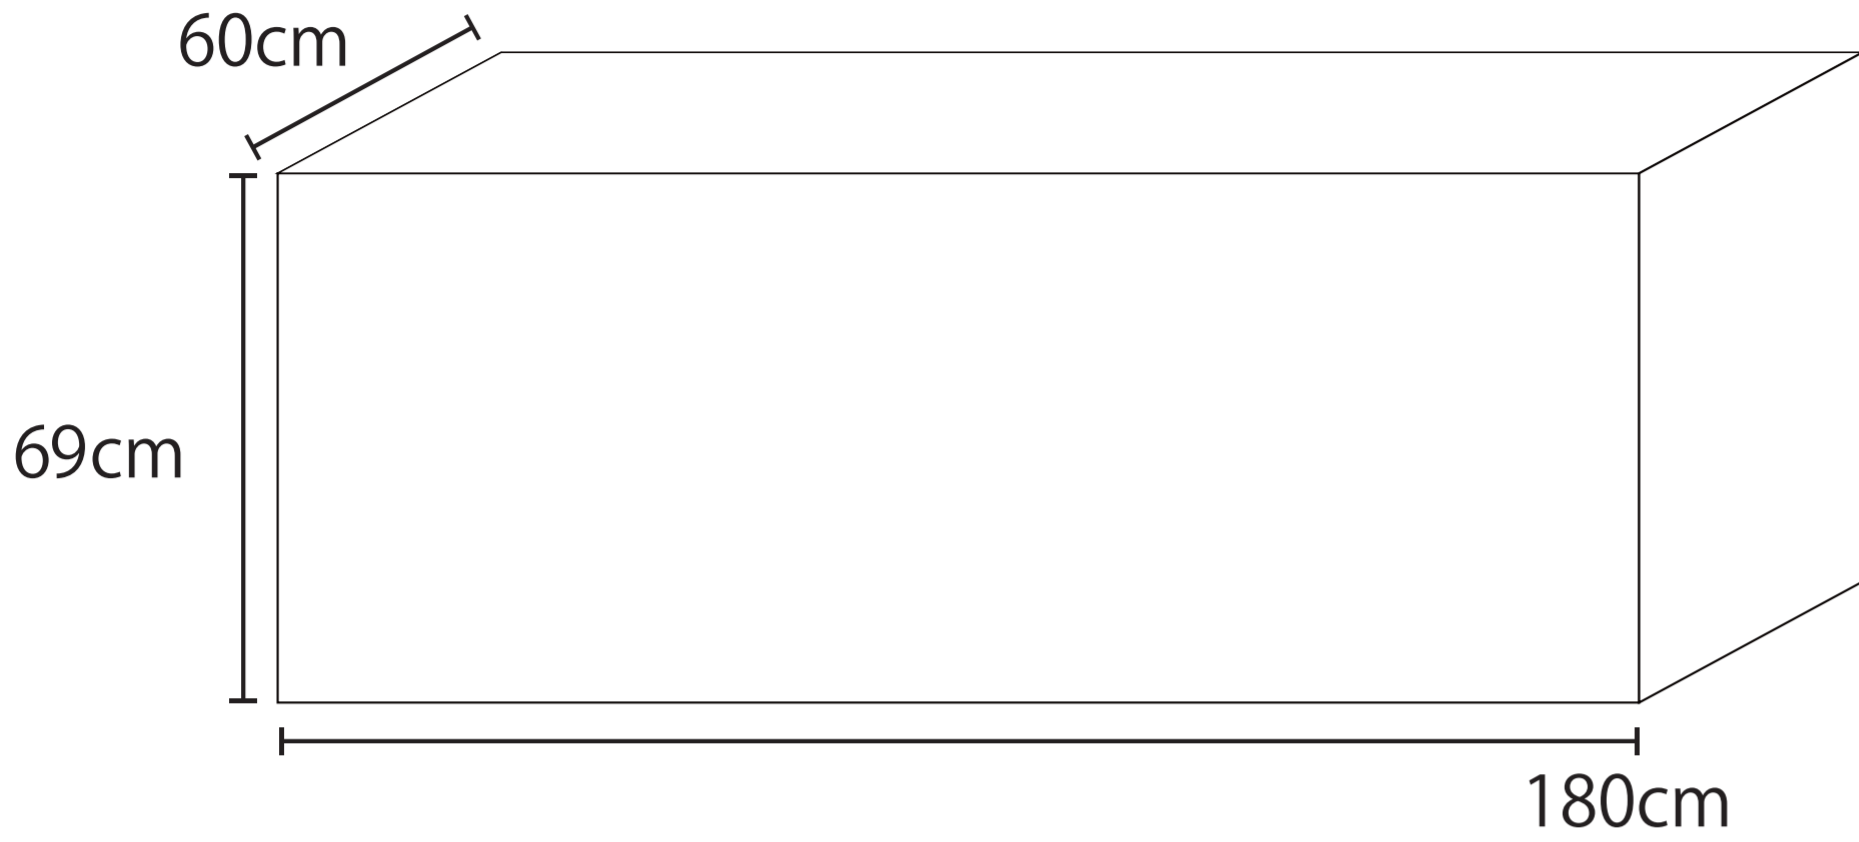

縮尺：10%

Table cover

180cm × 60cm × H69cm

展開図

縮尺：10%

Table cover

180cm × 45cm × H69cm

展開図

Table cover

180cm × 60cm × H69cm

縮尺：10%

展開図

Table cover

180cm × 45cm × H69cm

縮尺：10%

展開図