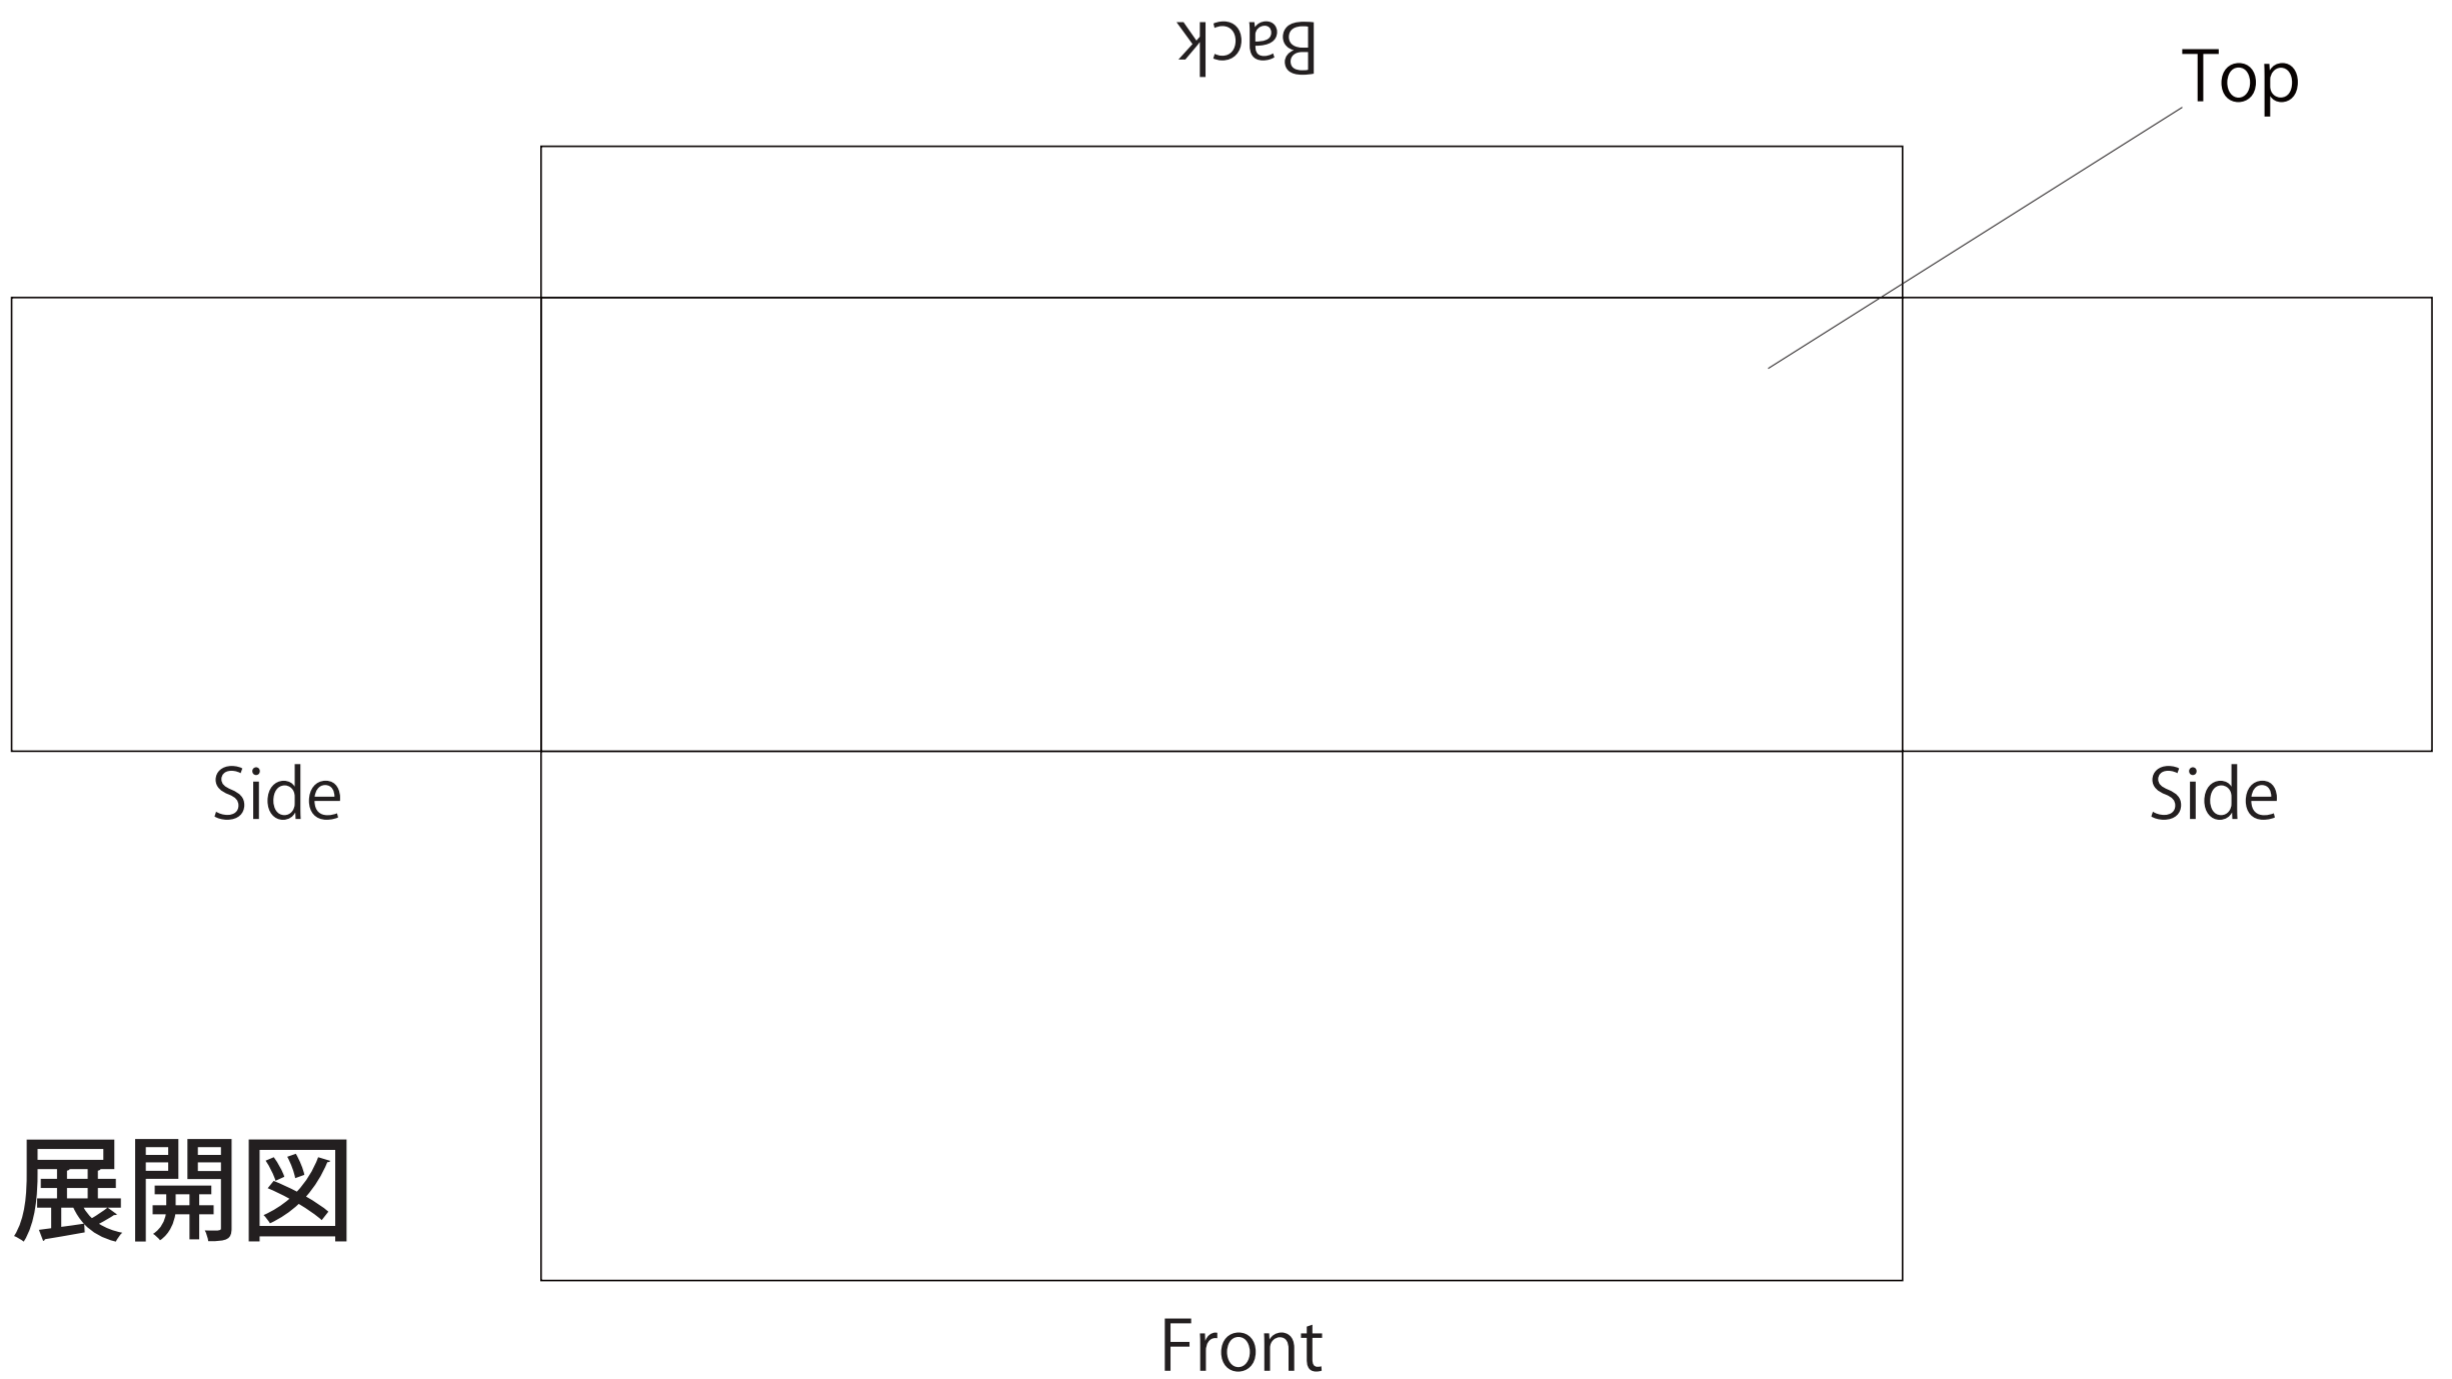

縮尺：10%

Table cover

180cm × 60cm × H69cm

展開図

縮尺：10%

Table cover

180cm × 45cm × H69cm

展開図

Table cover

180cm × 60cm × H69cm

縮尺：10%

展開図

Table cover

180cm × 45cm × H69cm

縮尺：10%

展開図