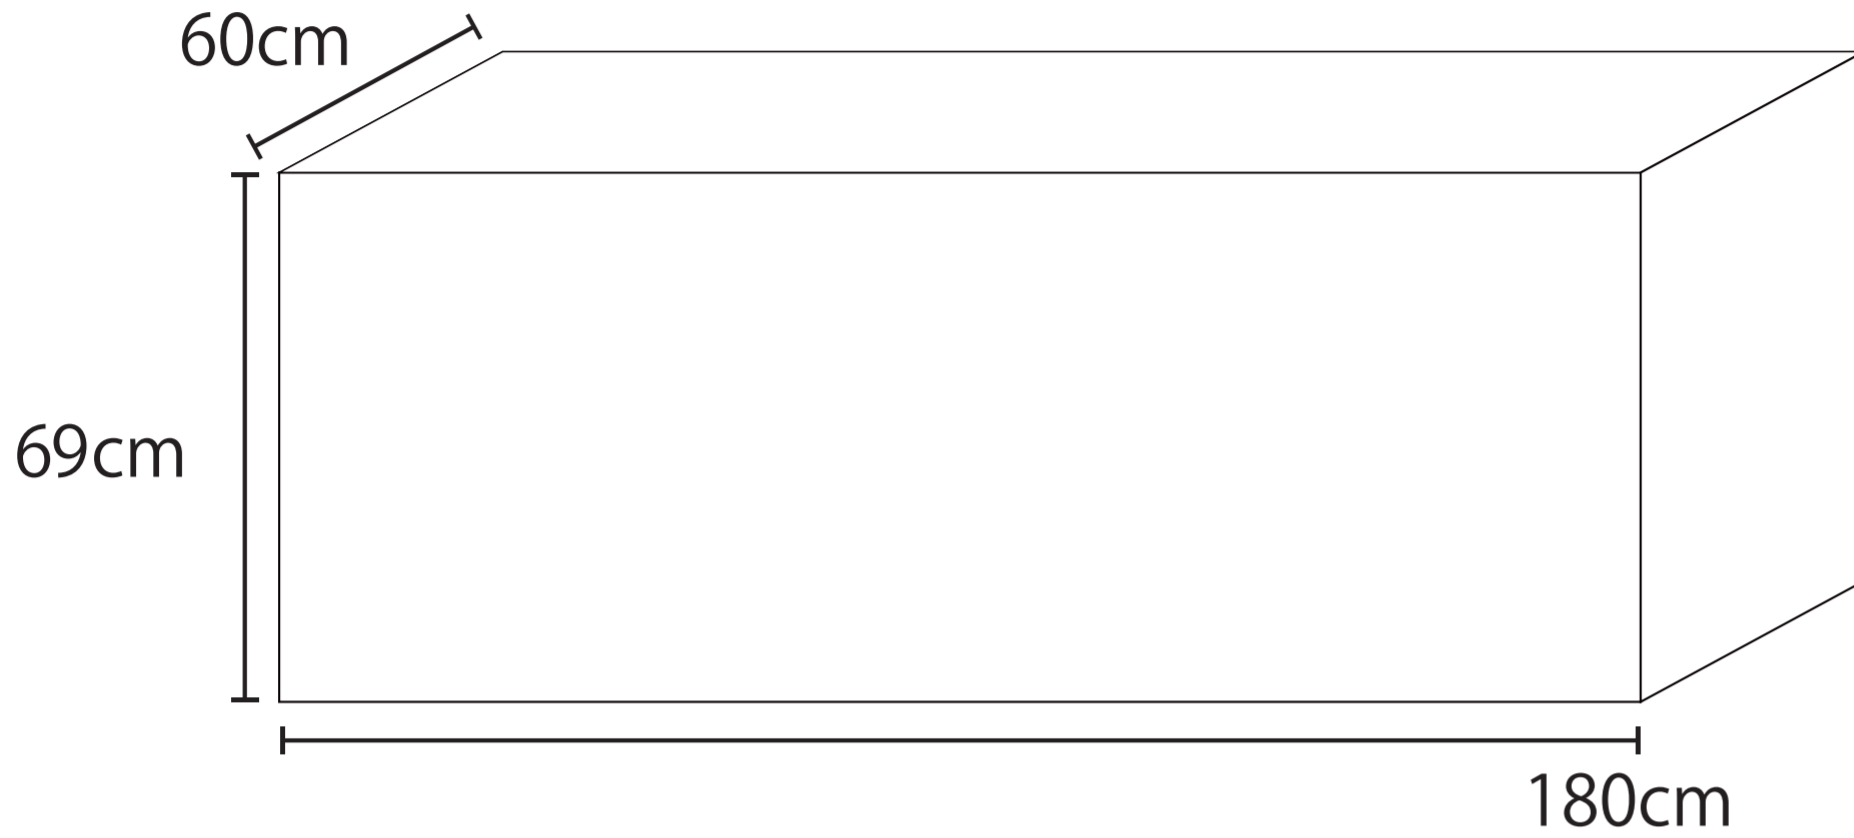

縮尺：10%

Table cover

180cm × 60cm × H69cm

展開図

縮尺：10%

Table cover

180cm × 45cm × H69cm

展開図

Table cover

180cm × 60cm × H69cm

縮尺：10%

展開図

Table cover

180cm × 45cm × H69cm

縮尺：10%

展開図