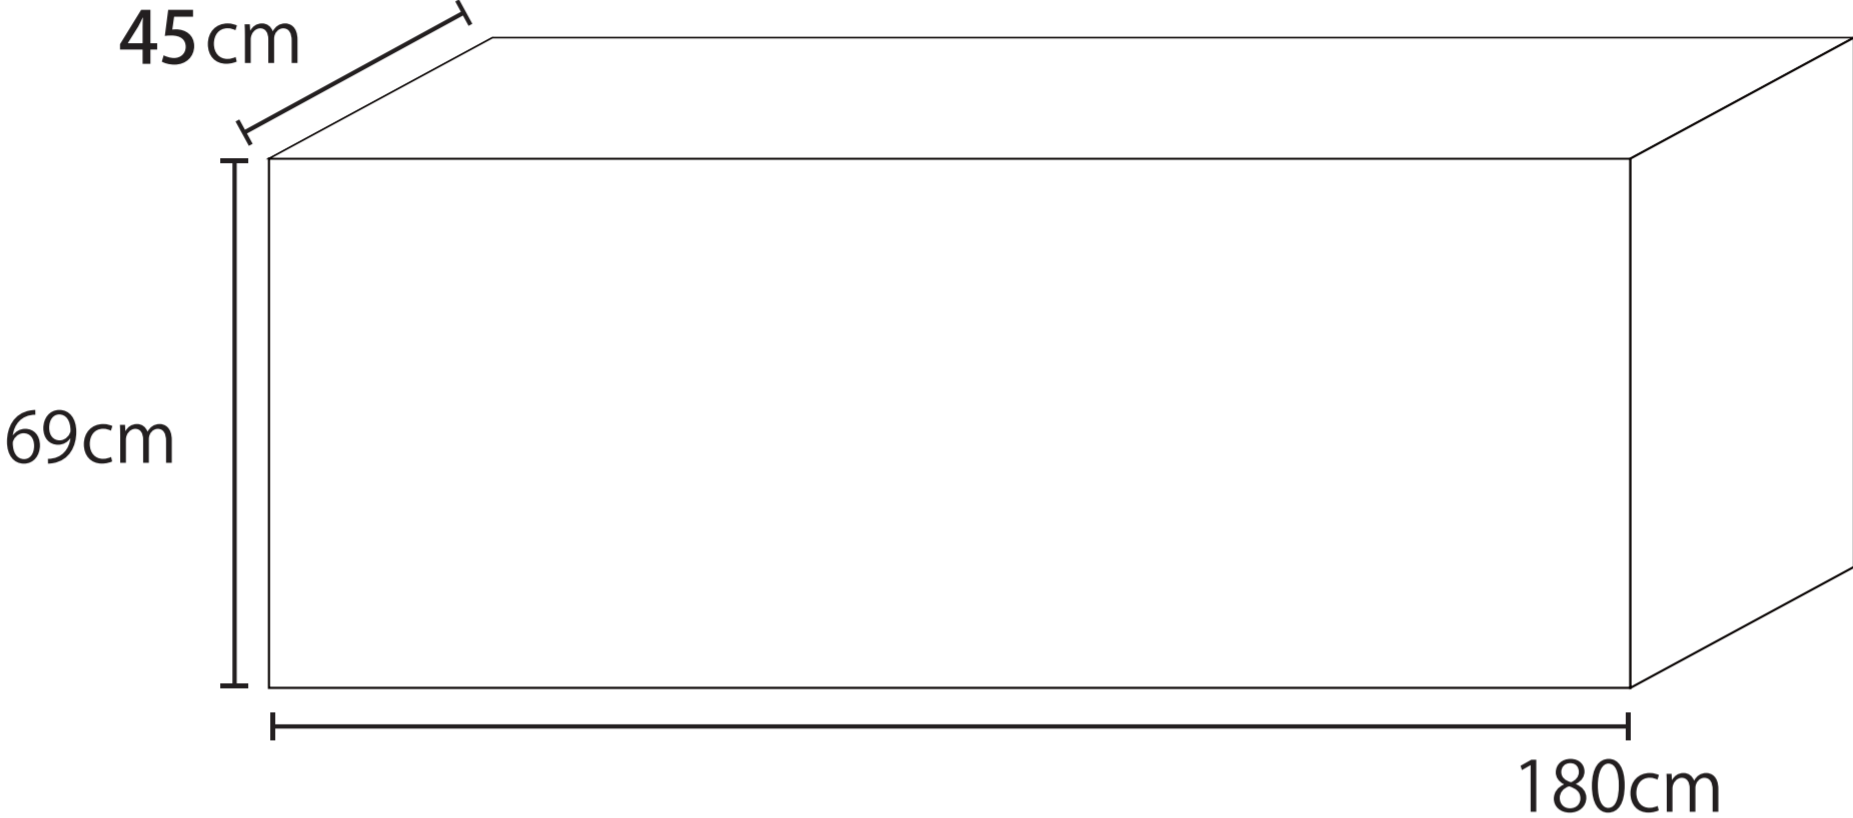

縮尺：10%

Table cover

180cm × 60cm × H69cm

展開図

縮尺：10%

Table cover

180cm × 45cm × H69cm

展開図

Table cover

180cm × 60cm × H69cm

縮尺：10%

展開図

Table cover

180cm × 45cm × H69cm

縮尺：10%

展開図