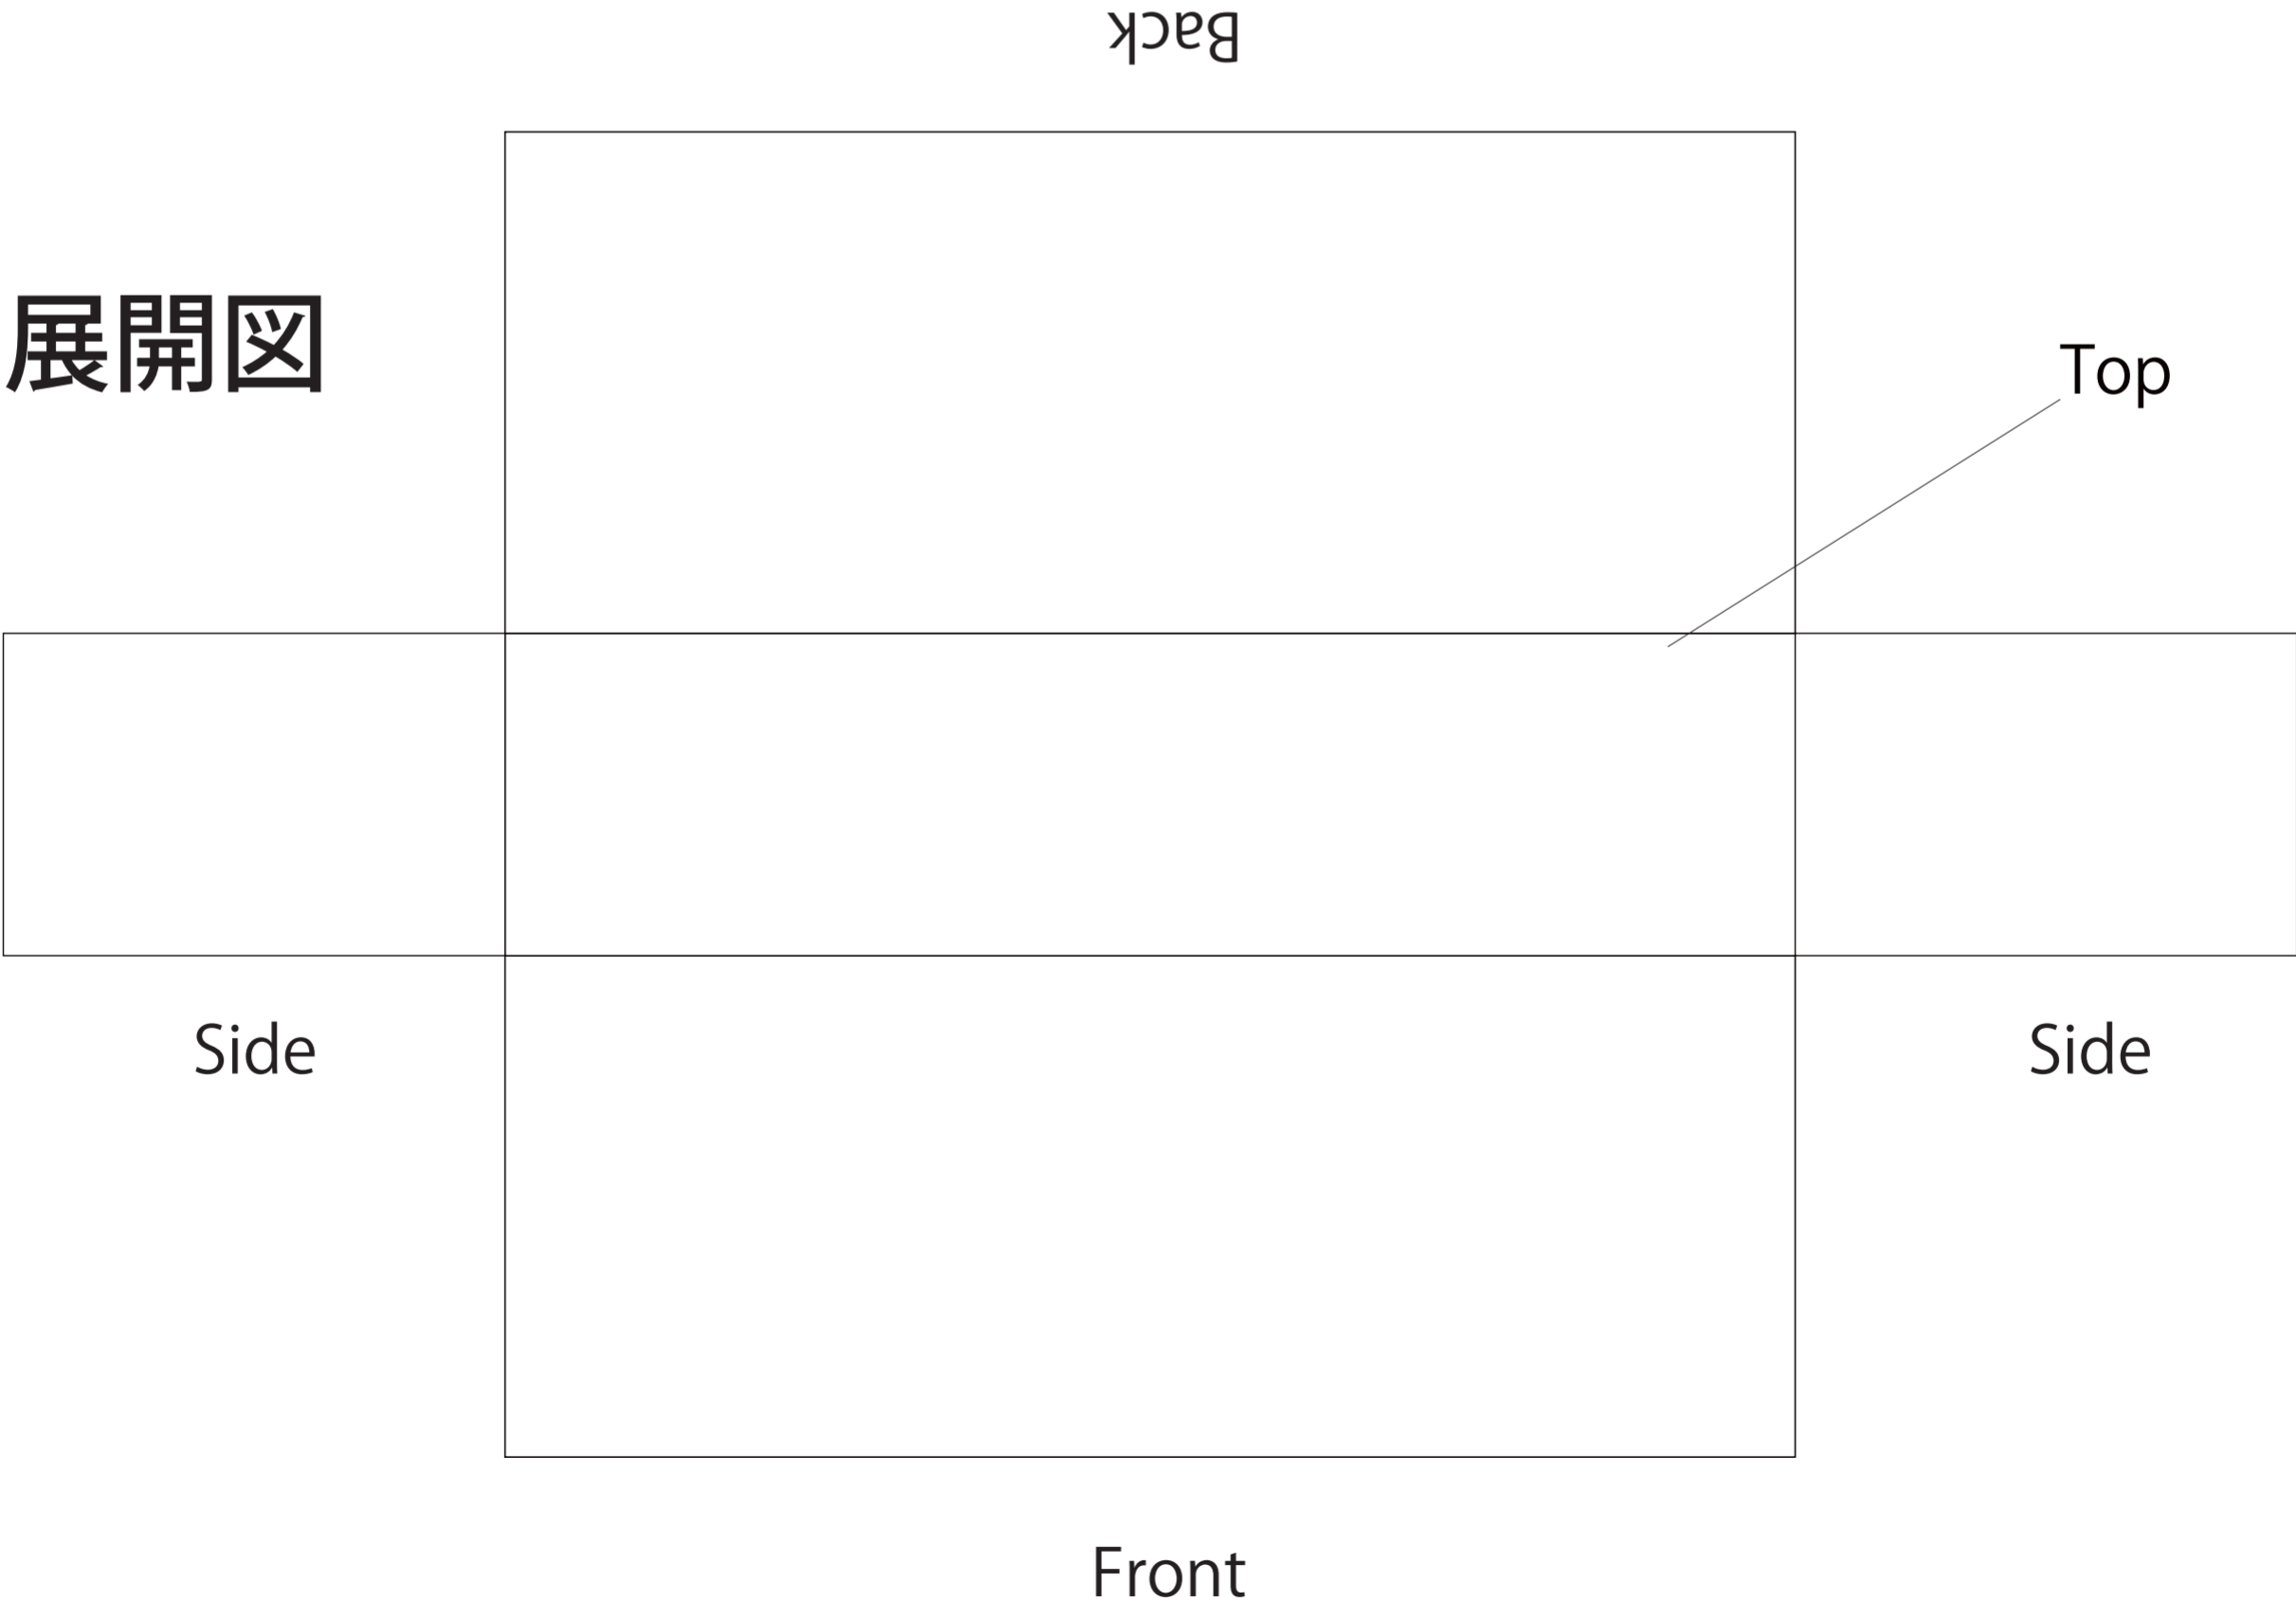

縮尺：10%

Table cover

180cm × 60cm × H69cm

展開図

縮尺：10%

Table cover

180cm × 45cm × H69cm

展開図

Table cover

180cm × 60cm × H69cm

縮尺：10%

展開図

Table cover

180cm × 45cm × H69cm

縮尺：10%

展開図