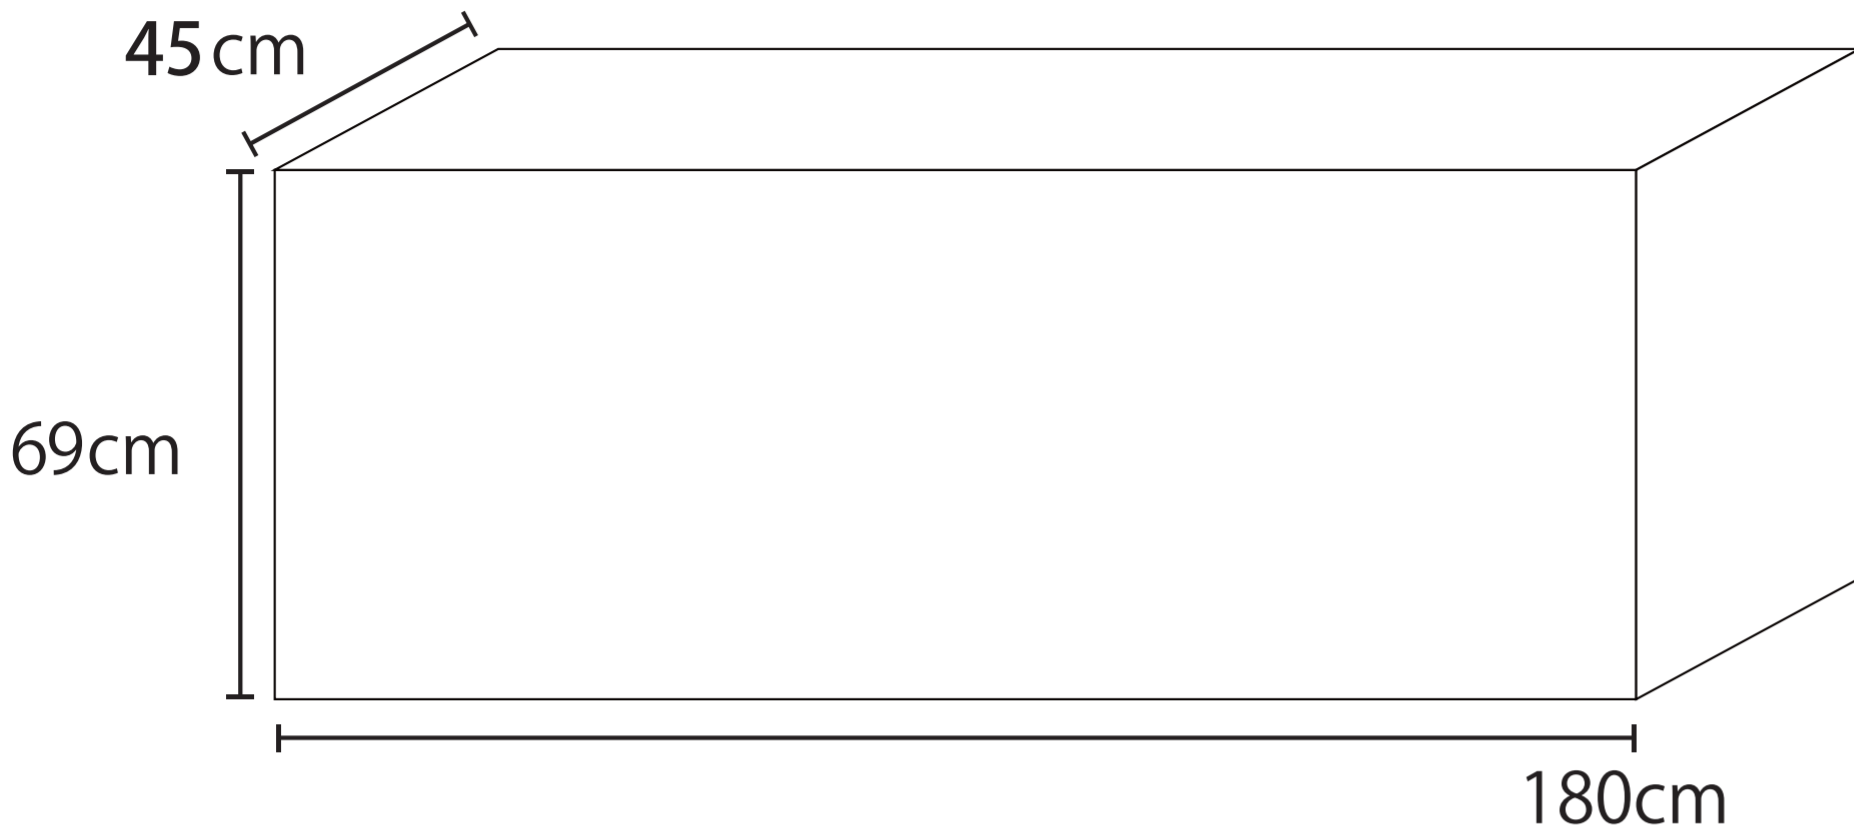

縮尺：10%

Table cover

180cm × 60cm × H69cm

展開図

縮尺：10%

Table cover

180cm × 45cm × H69cm

展開図

Table cover

180cm × 60cm × H69cm

縮尺：10%

展開図

Table cover

180cm × 45cm × H69cm

縮尺：10%

展開図